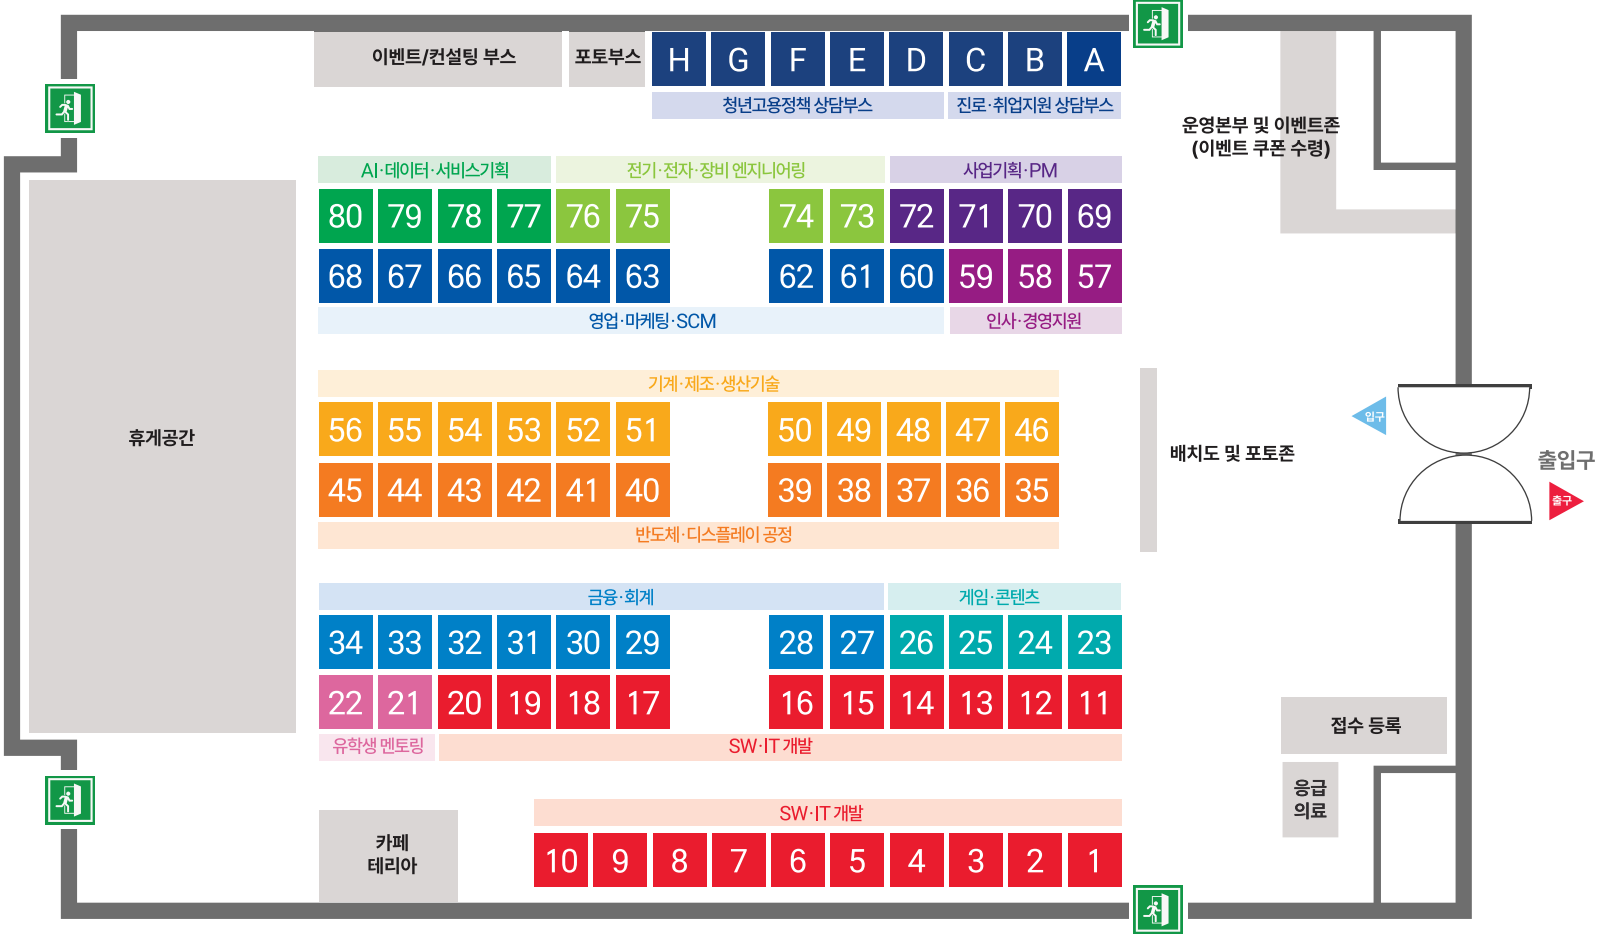

2026 AJOU

동문 직무 멘토링

부스배치도

- A** 대학일자리플러스센터 / 진로취업상담, 센터사업(대플, 재맞고, 졸특) 안내
- B** 전공설계지원센터 / 현장실습 상담 및 지원 안내
- C** 현장실습지원센터 / 현장실습 상담 및 지원 안내
- D** 수원고용복지+센터 / 청년고용정책 및 각종 노동부지원사업 홍보
- E** 국민취업지원제도 | 제니엘(주) / 국민취업지원제도 상담
- F** 국민취업지원제도 | 코리아잡스원 / 국민취업지원제도 상담
- G** 미래내일일일경험사업 | 경기경영자총협회 / 미래내일일일경험사업 상담
- H** K-디지털트레이닝 | (주)멀티캠퍼스 / K-디지털트레이닝 취업교육상담